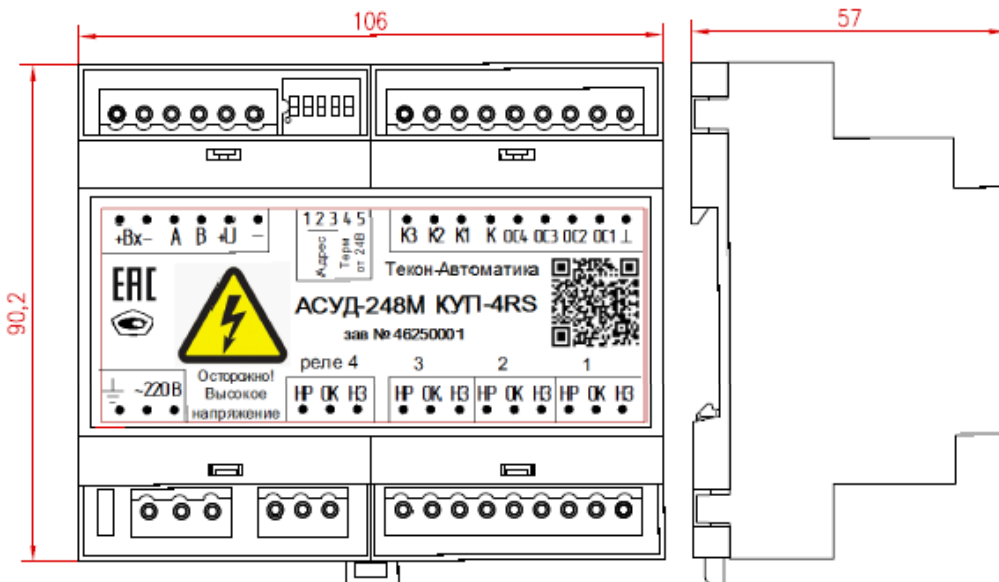

Рис.1. Корпус KVPI-4RS в исполнении IP54

Рис.2. Корпус KVPI-4RS с креплением на DIN рейку

Рис. Б 2.5.5-4 Внешний вид и размеры корпусов КУП-4RS

Варианты корпусов:

1. Пластиковый корпус IP-54. Базовый корпус;
2. Корпус с креплением на DIN рейку. Поставляется под заказ.