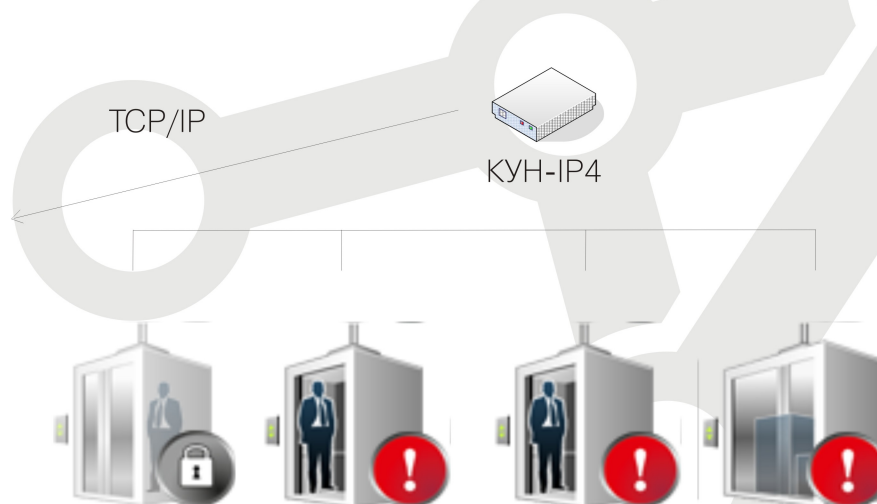

Структурная схема решения

Максимальная гибкость

АСУД - 248

и надежность в решении различных задач ЖКХ