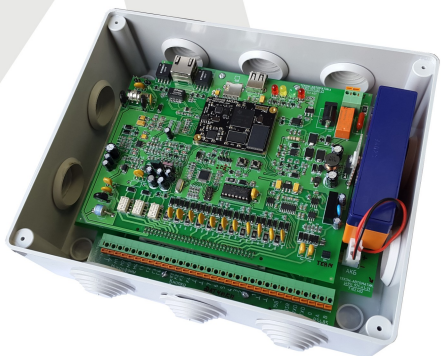

Концентратор универсальный - IP4 (КУН-IP4)

Назначение

КУН-IP4 используется для диспетчеризации лифтов и инженерного оборудования с использованием компьютерной сети.

Рис. Внешний вид

В состав входит источник бесперебойного питания

К КУН-IP4 можно подключить от одной до четырех лифтовых станций.

Обеспечивается двойной контроль состояния лифта (по "сухим контактам" и по протоколу).

Количество КУН-IP4 в рамках диспетчерского пункта не ограничено.

Реализует дополнительные функции по управлению инженерным оборудованием и учету ресурсов.

Передает данные на рабочее место через все современные сетевые технологии передачи данных (оптоволокно, радиоканал, физические линии, сети сотовых операторов).